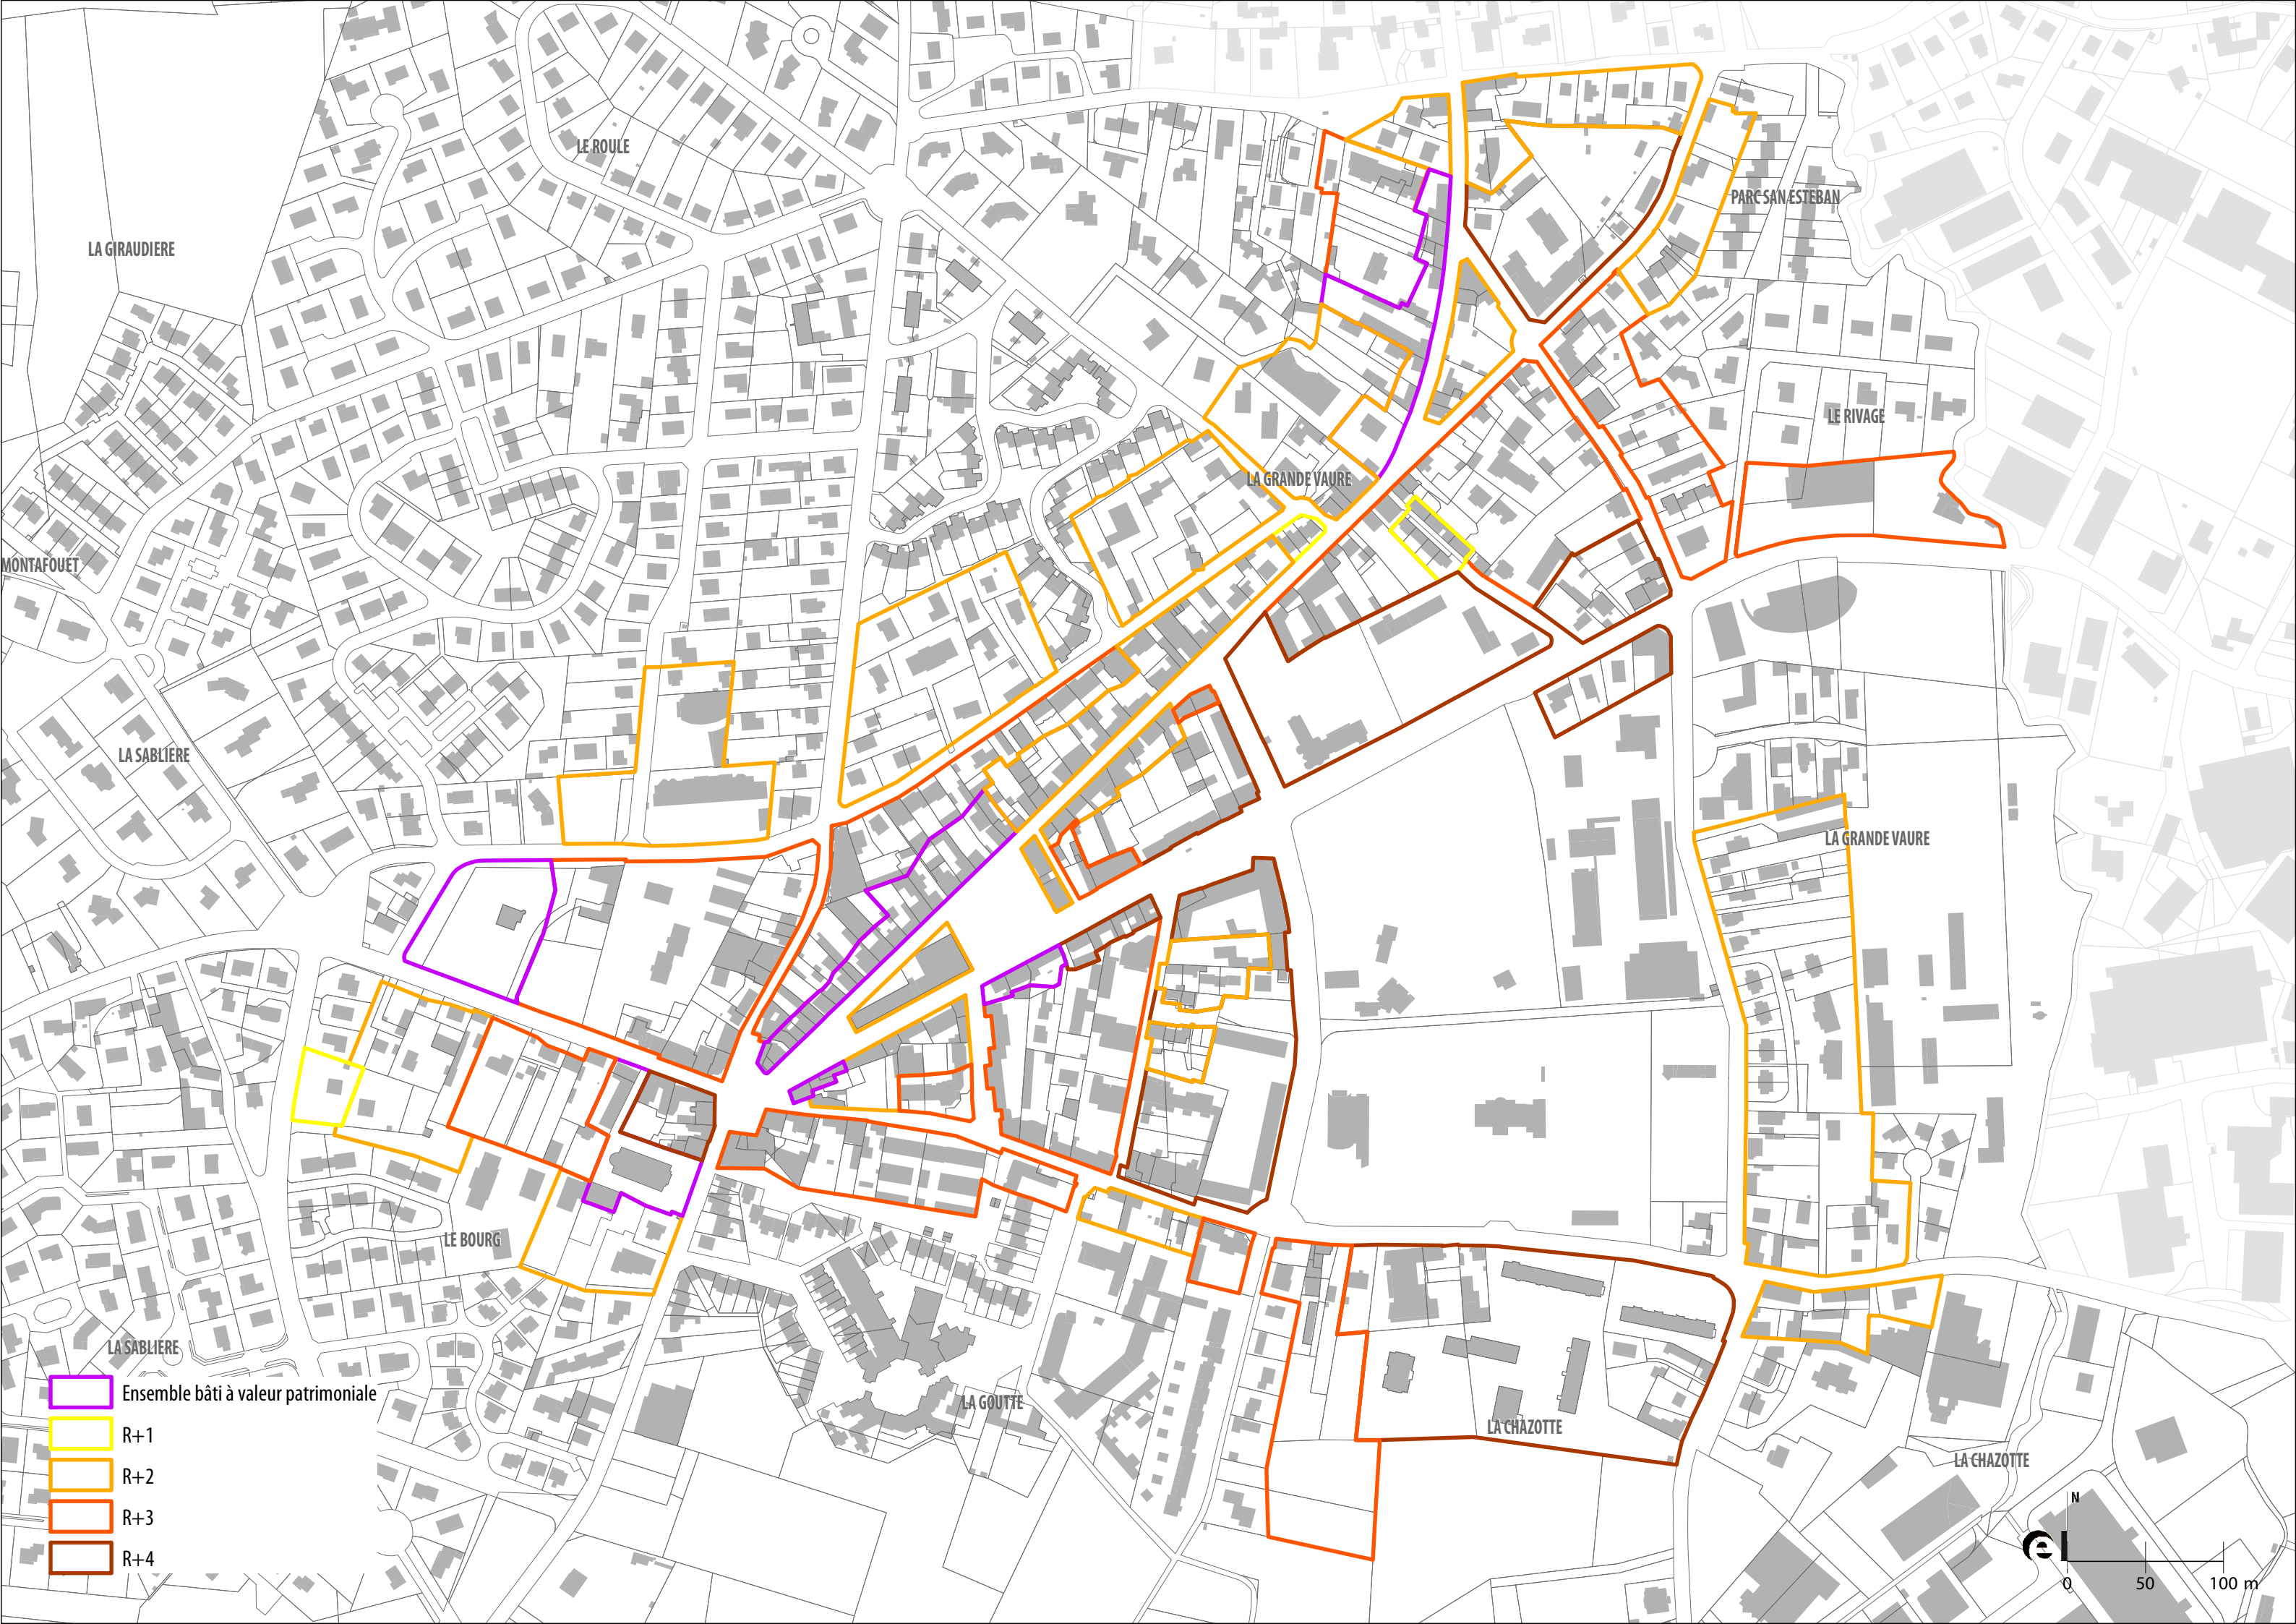

Arrêt : juillet 2020
APPROBATION :

Plan Local d'Urbanisme

5a Plan des hauteurs

LA GIRAUDIÈRE

LE ROULE

PARC SAN ESTEBAN

LE RIVAGE

LA GRANDE VAURE

MONTAFOUET

LA SABLIÈRE

LA GRANDE VAURE

LE BOURG

LA SABLIÈRE

LA GOUTTE

LA CHAZOTTE

LA CHAZOTTE

- Ensemble bâti à valeur patrimoniale
- R+1
- R+2
- R+3
- R+4