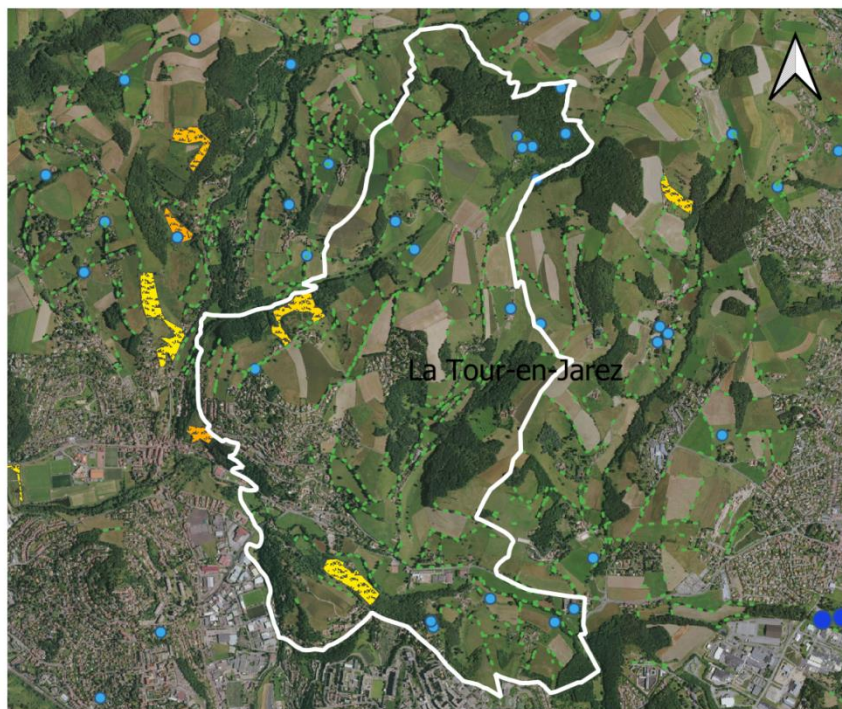

Le Contrat Vert et Bleu en action (2016-2020)

Qu'est-ce qui se trame à la Tour-en-Jarez ?

Carte des inventaires réalisés dans le cadre du Contrat

Sur la commune de la Tour-en-Jarez, ont été inventorié :

- 157 haies
- 15 mares
- 2 friches

Légende

- haies
- mares
- travaux de creusement de mares
- Friches et landes
- Valeur écologique
- Forte
- Faible

0 250 500 m

Carte de l'occupation du sol
(Extrait de la SEmap' Vert et Bleue)

- Trame verte liée aux milieux forestiers
- Trame verte liée aux milieux ouverts
- Réservoirs de biodiversité zones humides
- Espaces en eau
- Autres espaces boisés
- Autres espaces agricoles
- Milieux urbanisés