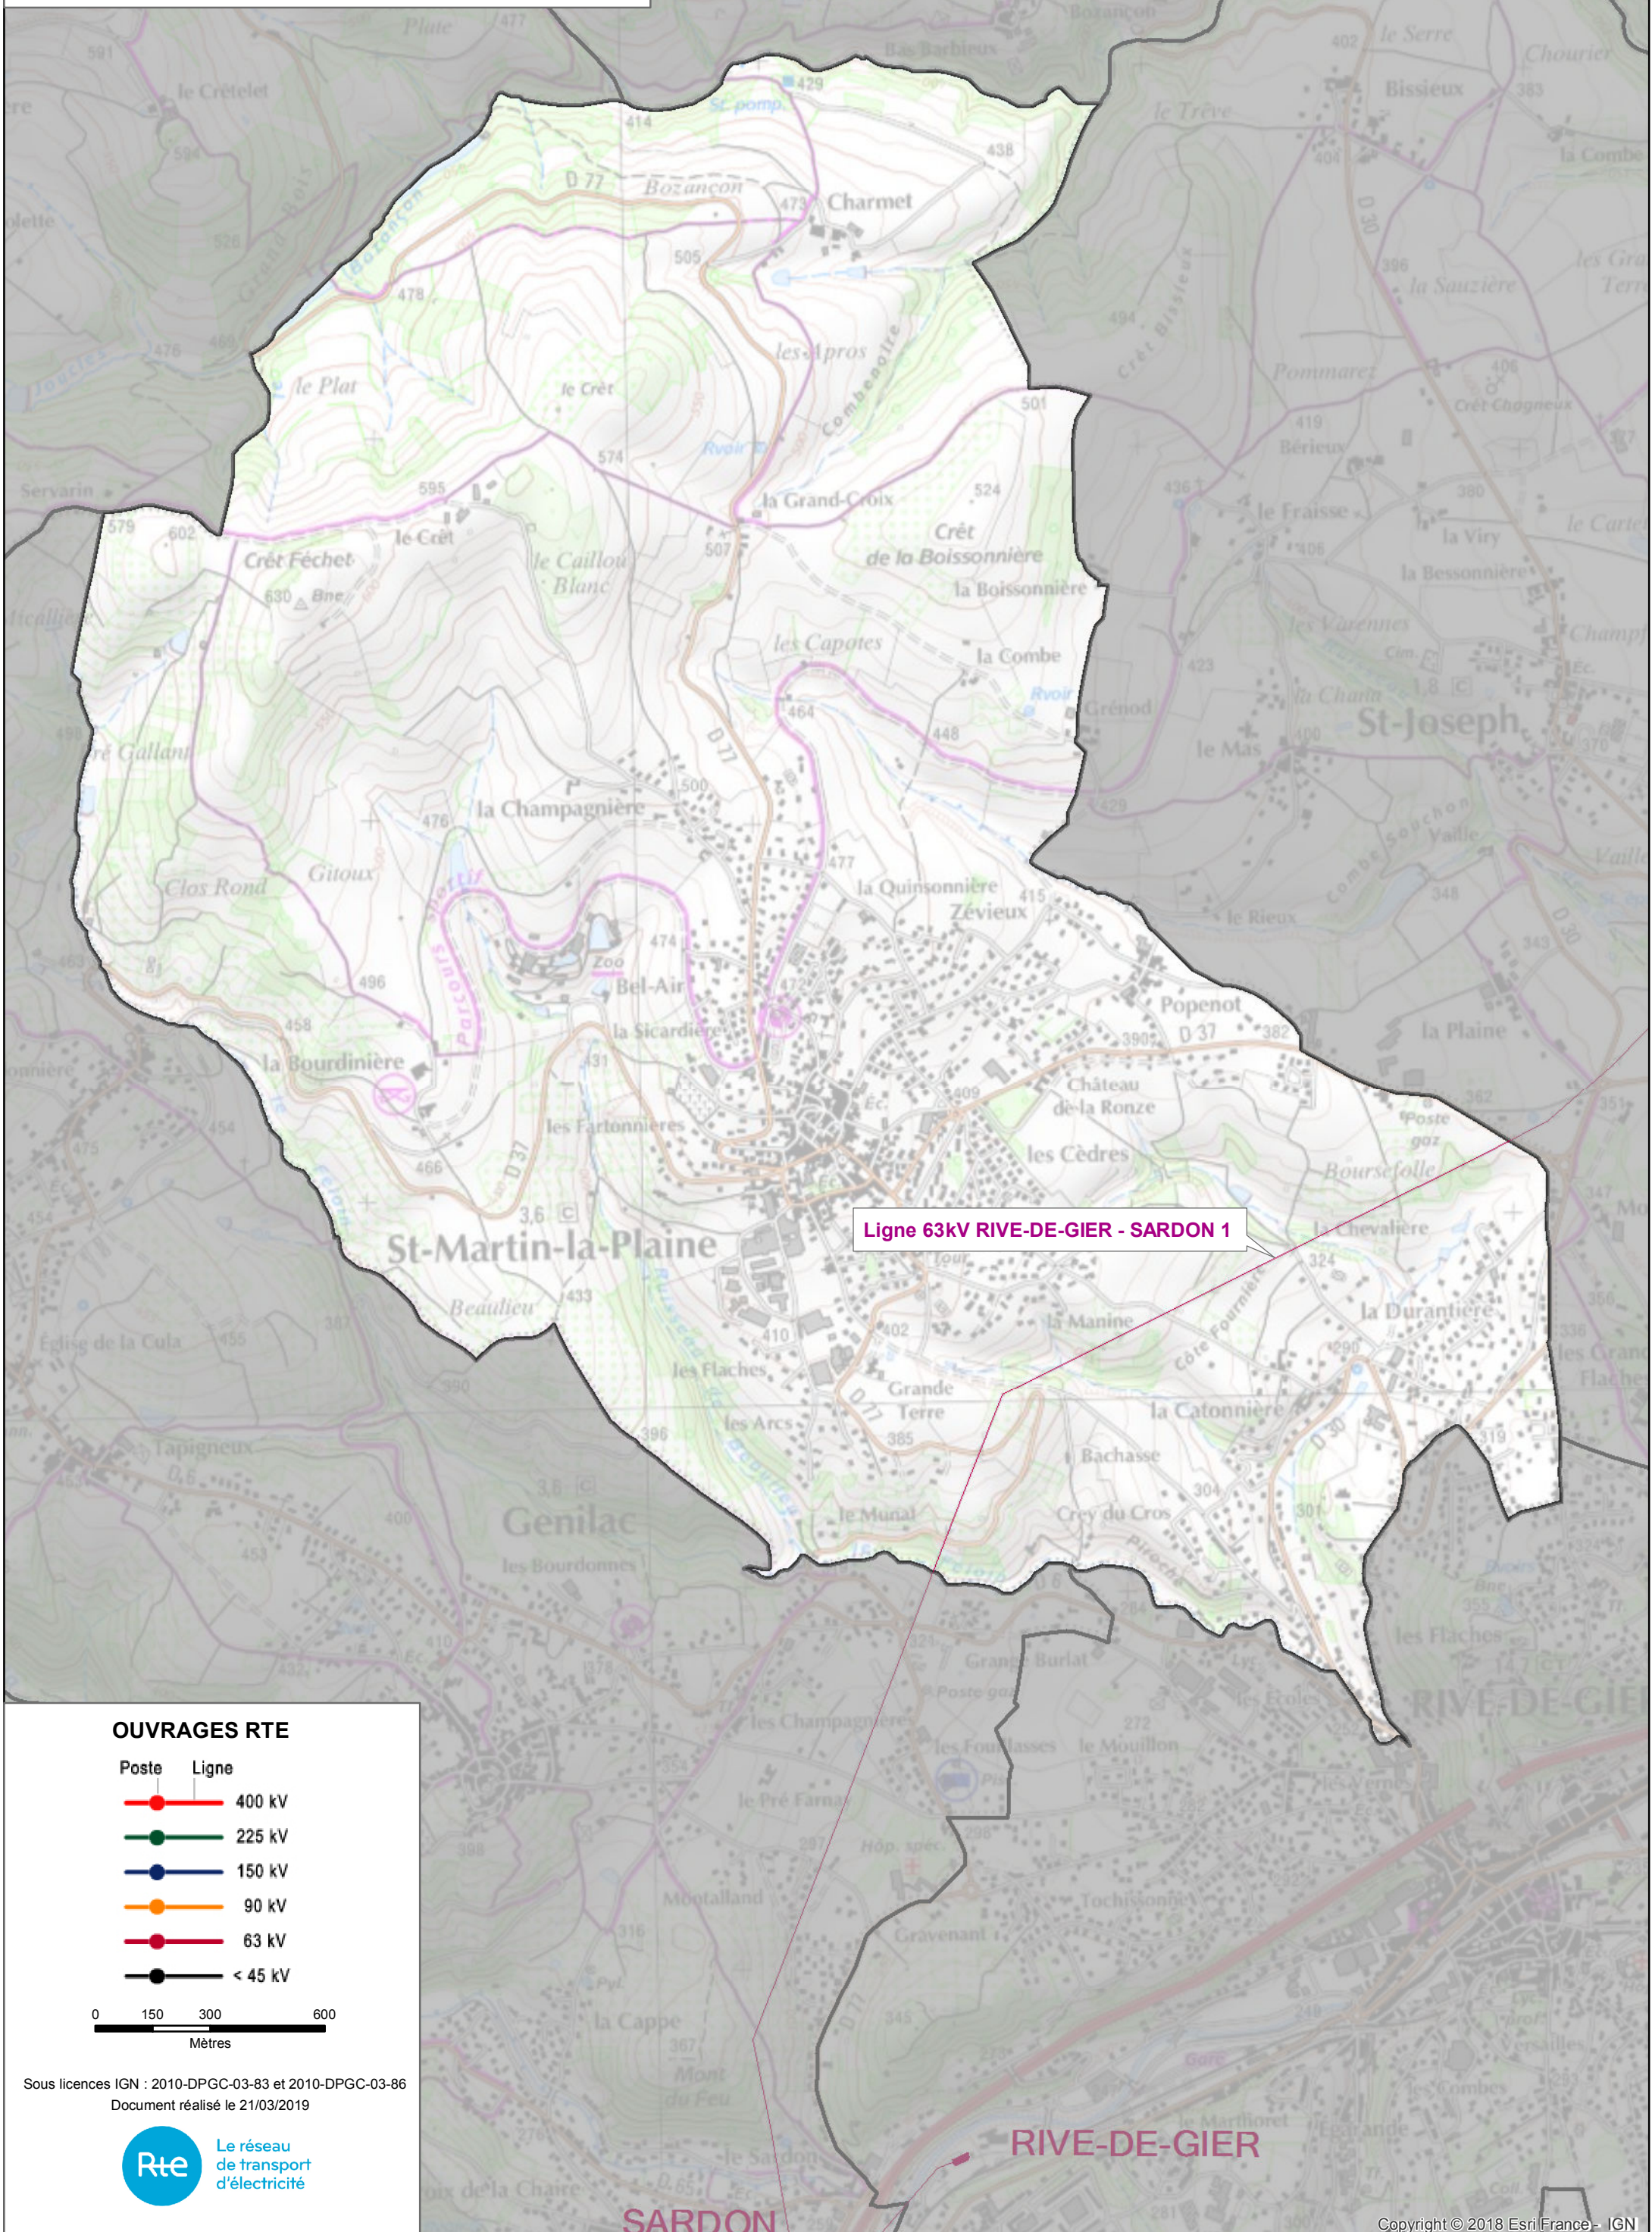

Servitudes I4 RTE  
sur le territoire de la commune de SAINT-MARTIN-LA-PLAINE

1/15 000

Ligne 63kV RIVE-DE-GIER - SARDON 1

OUVRAGES RTE

- | Poste | Ligne | Voltage |
|-------|-------|---------|
|       |       | 400 kV  |
|       |       | 225 kV  |
|       |       | 150 kV  |
|       |       | 90 kV   |
|       |       | 63 kV   |
|       |       | < 45 kV |

Sous licences IGN : 2010-DPGC-03-83 et 2010-DPGC-03-86  
Document réalisé le 21/03/2019

RIVE-DE-GIER

SARDON