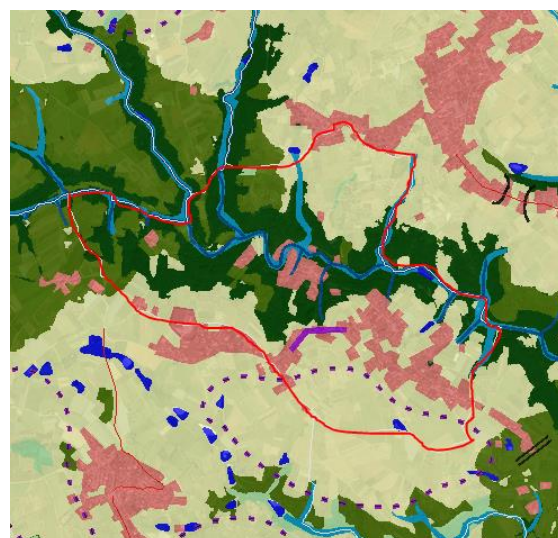

Le Contrat Vert et Bleu en action (2016-2020)

Qu'est-ce qui se trame à Chagnon ?

Carte des inventaires et travaux réalisés dans le cadre du Contrat

Sur la commune de Chagnon ont été inventoriés :

- 42 haies
- 19 mares
- 15 friches

Un aménagement de mare a été réalisé au lieu-dit de Tarévieux. 50m² de mare ont ainsi été aménagés pour un montant de 1200€, financés à hauteur de 30% par la région AURA, 50% par le FEDER et 20% par SEM.

Légende

- haies
- mares
- travaux de creusement de mares

Friches et landes

Valeur écologique

- Forte
- Faible

- Trame verte liée aux milieux forestiers
- Trame verte liée aux milieux ouverts
- Réservoirs de biodiversité zones humides
- Espaces en eau
- Autres espaces boisés
- Autres espaces agricoles
- Milieux urbanisés

0 250 500 m

*Carte de l'occupation du sol
(Extrait de la SEMap' Vert et Bleue)*

Afin d'obtenir des information sur les espèces présentes sur la commune :

https://www.faune-loire.org/index.php?m_id=1

Afin d'obtenir d'avantage d'information sur le fonctionnement écologique de Saint-Etienne Métropole :