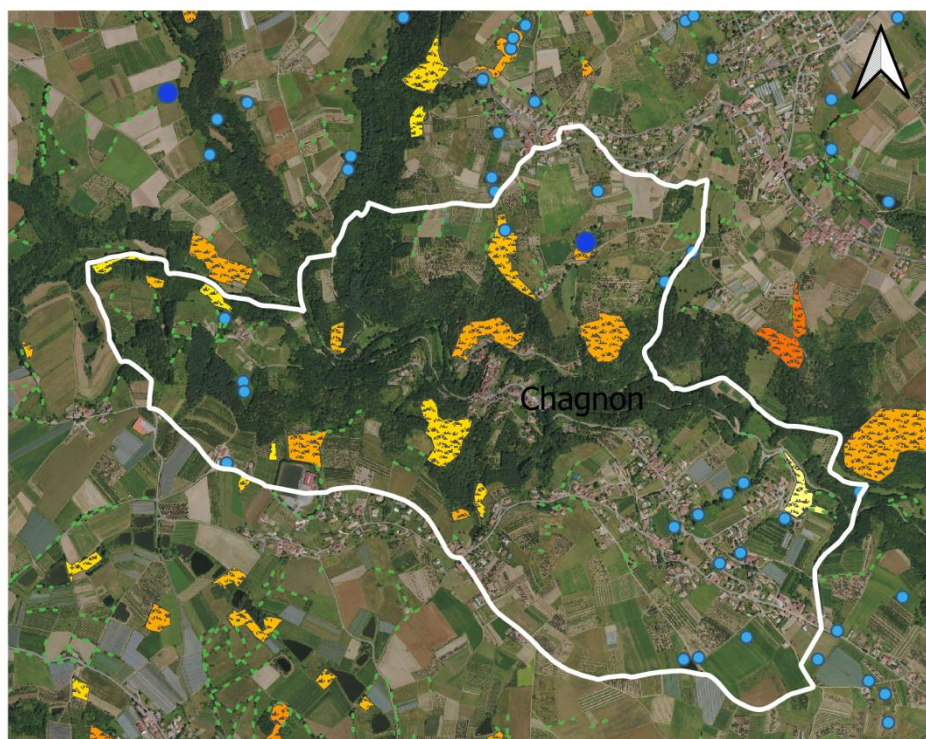

Le Contrat Vert et Bleu en action (2016-2020)

Qu'est-ce qui se trame à Chagnon ?

Carte des inventaires et travaux réalisés dans le cadre du Contrat

Sur la commune de Chagnon ont été inventoriés :

- 42 haies
- 19 mares
- 15 friches

Un aménagement de mare a été réalisé au lieu-dit de Tarévieux. 50m² de mare ont ainsi été aménagés pour un montant de 1200€, financés à hauteur de 30% par la région AURA, 50% par le FEDER et 20% par SEM.

Légende

- haies
- mares
- travaux de creusement de mares

Friches et landes

Valeur écologique

- Forte
- Faible

- Trame verte liée aux milieux forestiers
- Trame verte liée aux milieux ouverts
- Réservoirs de biodiversité zones humides
- Espaces en eau
- Autres espaces boisés
- Autres espaces agricoles
- Milieux urbanisés

0 250 500 m

*Carte de l'occupation du sol
(Extrait de la SEMap' Vert et Bleue)*

Afin d'obtenir des information sur les espèces présentes sur la commune :

https://www.faune-loire.org/index.php?m_id=1

Afin d'obtenir d'avantage d'information sur le fonctionnement écologique de Saint-Etienne Métropole :