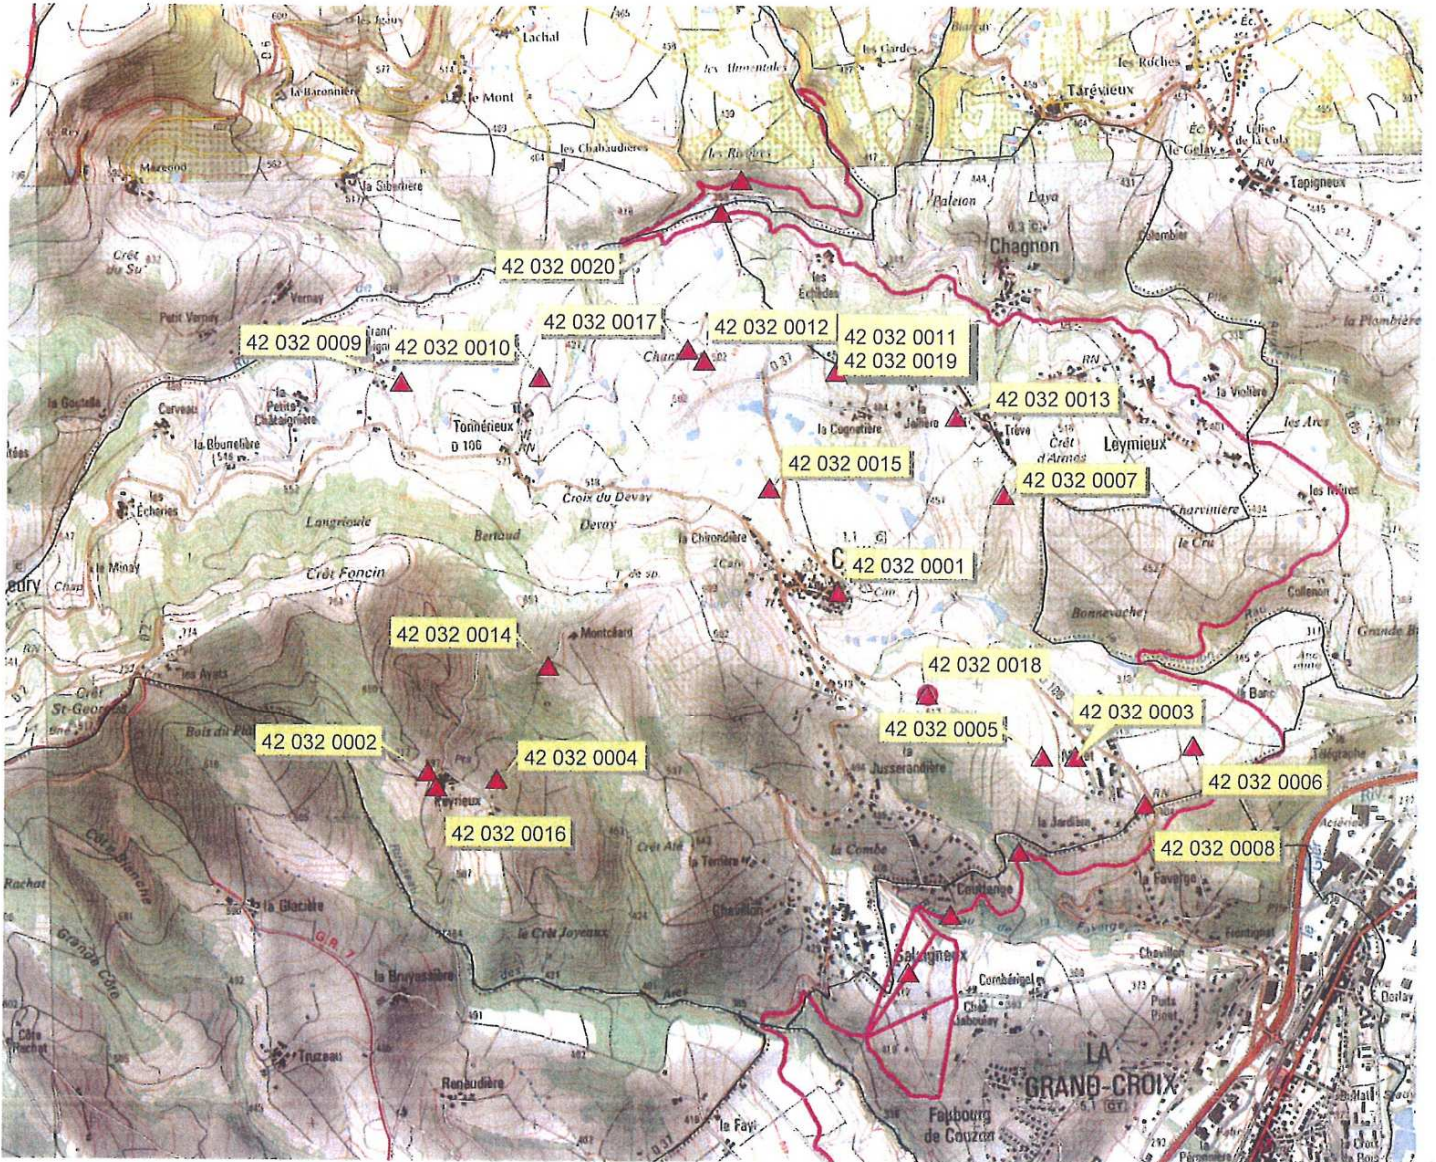

Cellieu (42)
révision du P.L.U.
sites archéologiques recensés
état janvier 2009

service régional de l'archéologie - carte archéologique - I.G.N. Scan25

Direction régionale
des affaires culturelles
Rhône-Alpes